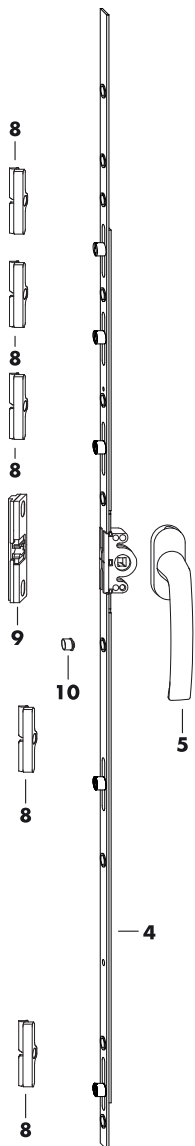

ohne Sicherheit

1-flg. Rechteck Dreh  
KF GK Bandseite Si-line

**Anwendungsbereich**

		Fenster/-Tür
FFB	(mm)	290-800
FFH	(mm)	320-2400
Flügelgewicht	(kg)	100/130

Bitte beachten Sie unbedingt folgende Anwendungsdiagramme: H58.AWD\_T\_S001DE, H58.AWD\_T\_S002DE

**Unbedingt beachten:**

Vorgaben/Hinweise zum Produkt und zur Haftung (Richtlinie VHBH sowie vor- und mitgeltende Dokumente)!

Angaben der Profilversteller bzw. Systeminhaber (Kunststoff, Leichtmetall) oder der DIN 68 121 - Holzprofile für Fenster und Fenstertüren!