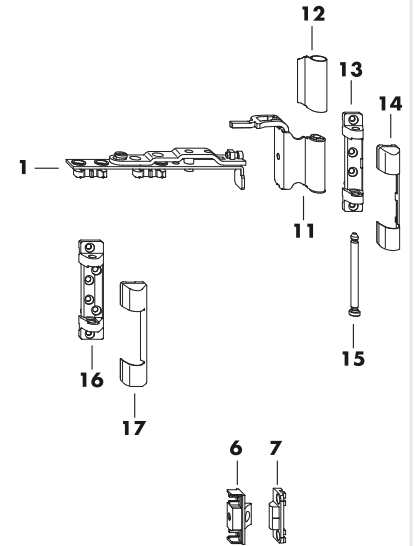

ohne Sicherheit

1-flg. Rechteck Dreh  
KF GK Bandseite Si-line

**Anwendungsbereich**

		Fenster/-Tür
FFB	(mm)	290-800
FFH	(mm)	320-2400
Flügelgewicht	(kg)	100/130

Bitte beachten Sie unbedingt folgende Anwendungsdiagramme: H58.AWD\_T\_S001DE, H58.AWD\_T\_S002DE

**Unbedingt beachten:**

Vorgaben/Hinweise zum Produkt und zur Haftung (Richtlinie VHBH sowie vor- und mitgeltende Dokumente)!

Angaben der Profilversteller bzw. Systeminhaber (Kunststoff, Leichtmetall) oder der DIN 68 121 - Holzprofile für Fenster und Fenstertüren!