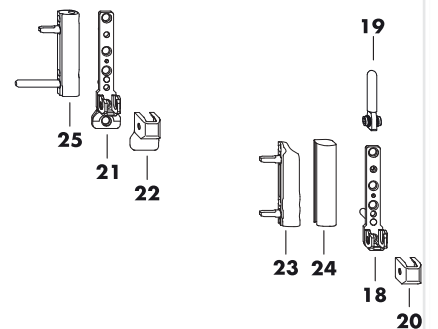

ohne Sicherheit

1-flg. Rechteck Dreh  
KF GK Bandseite Si-line

**Anwendungsbereich**

		Fenster/-Tür
FFB	(mm)	290-800
FFH	(mm)	320-2400
Flügelgewicht	(kg)	100/130

Bitte beachten Sie unbedingt folgende Anwendungsdiagramme: H58.AWD\_T\_S001DE, H58.AWD\_T\_S002DE

**Unbedingt beachten:**

Vorgaben/Hinweise zum Produkt und zur Haftung (Richtlinie VHBH sowie vor- und mitgeltende Dokumente)!

Angaben der Profilversteller bzw. Systeminhaber (Kunststoff, Leichtmetall) oder der DIN 68 121 - Holzprofile für Fenster und Fenstertüren!